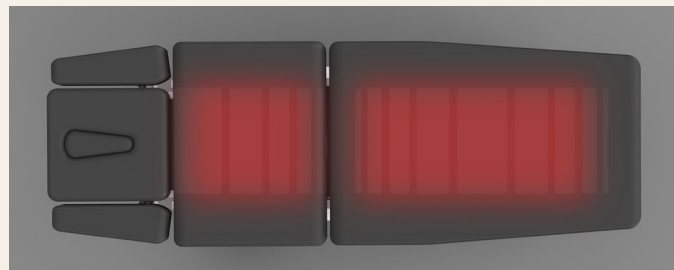

Patentiertes Kopfteil mit Armstützen. Ergonomisch, vollständig bewegbar durch Gasfedern und Hebel. Die Armstützen können vom Patienten selbst eingestellt werden. Der Mechanismus kollidiert nicht mit dem Therapeuten, wenn er am Kopfteil sitzt. Machen Sie es sich bequem!

02

Polster mit hoher Dichte

Unterschicht mit hoher Dichte und einer weicheren Oberschicht. Ideal für Manipulationstechniken.

03

Seitenpolster

Behandeln Sie Ihren Patienten, dank der abklappbaren Seitenpolster, in einer ergonomischen Position. So bleiben Sie immer nah am Patienten.

N'Run 5 ^{EVO}

Die N'Run EVO 5 ist definitiv das Flaggschiff von Naggura. Sie bietet besten Komfort, volle Ergonomie und optimales Finish. Eine Grundlage für jeden Therapeuten, N'Run EVO toppst!

N'Run 5S ^{EVO}

Die N'Run 5s EVO hat abklappbare Seitenpolster am Mittelpolster. Hierdurch ist sie ergonomisch und vielseitig nutzbar. Die perfekte Liege für Therapeuten, die nah am Patienten behandeln.