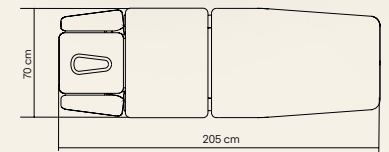

N'Run 5 ^{EVO}

Die N'Run EVO 5 ist definitiv das Flaggschiff von Naggura. Sie bietet besten Komfort, volle Ergonomie und optimales Finish. Eine Grundlage für jeden Therapeuten, N'Run EVO toppst!