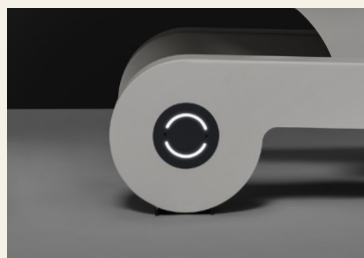

Liegenheizung

Das Polster mit integrierter Heizung bietet sanfte Wärme, damit sich Ihre Patienten völlig entspannt fühlen. Die beste Behandlung beginnt mit einem warmen Empfang.